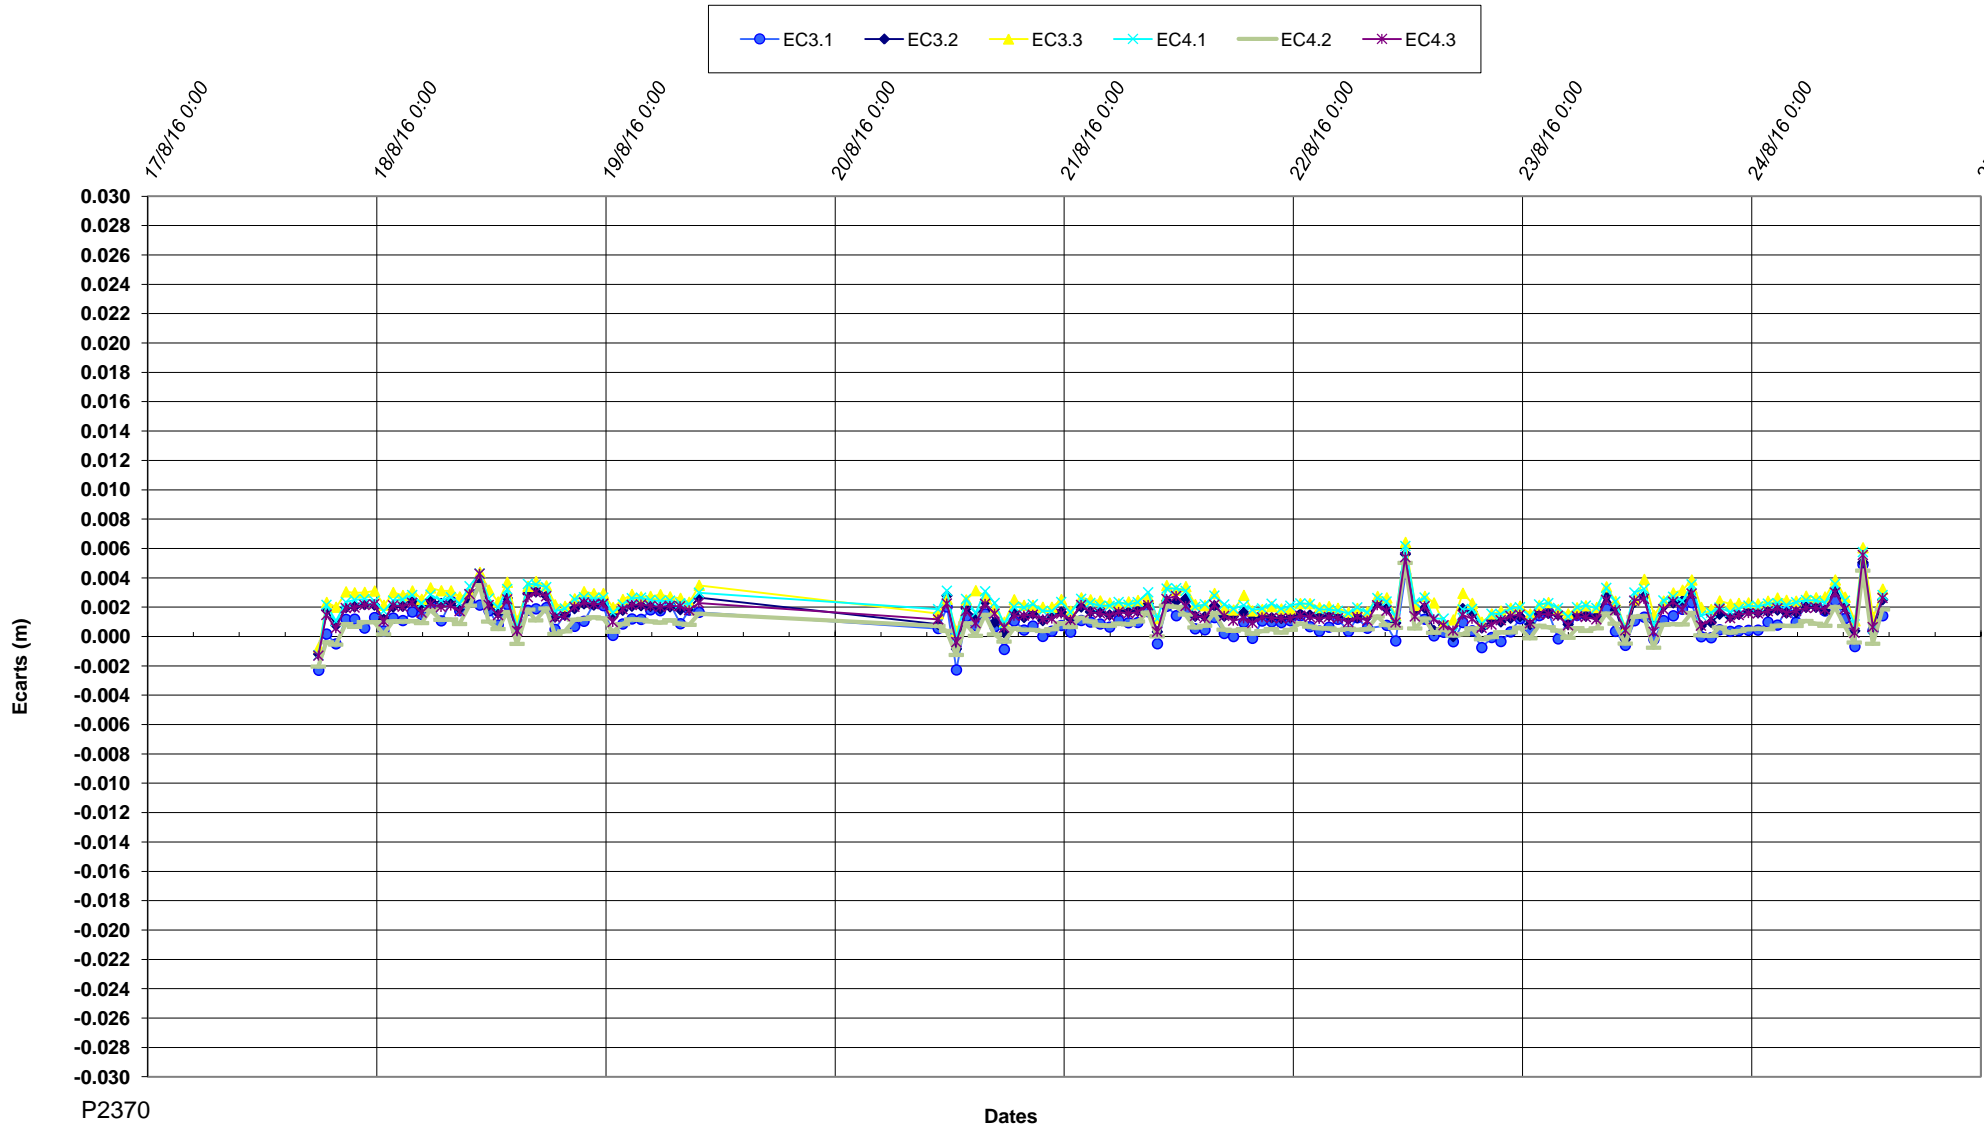

P2370-Prolongement Ligne M4-lot 2-Delta X

P2370